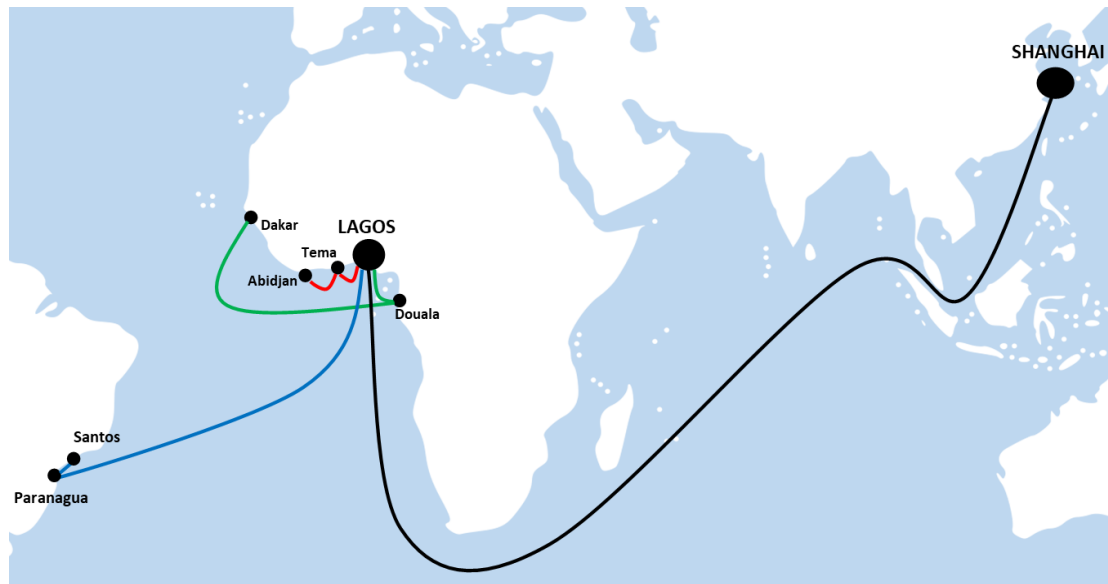

# Grimaldi Deep Sea - China to West Africa / South America Container Service

- **Express direct service from Taicang to Lagos (PTML)**
- Transshipment connections available to Tema, Abidjan, Douala, Dakar, Santos and Paranagua

Average Transit Times		
<b>Taicang</b>	<b>Lagos</b>	<b>27 days DIRECT</b>
	Tema	32 days
	Abidjan	34 days
	Douala	35 days
	Dakar	42 days
	Paranagua	43 days
	Santos	45 days

Next sailing: Grande Cotonou 0125	ETA
<b>Taicang</b>	<b>20-Feb</b>
<b>Lagos</b>	<b>22-Mar</b>
Tema	28-Mar*
Abidjan	31-Mar*
Douala	03-Apr*
Dakar	10-Apr*
Paranagua	13-Apr*
Santos	15-Apr*

\*estimated transshipment connections via Lagos

**Bookings : [containerbooking@grimaldishanghai.com](mailto:containerbooking@grimaldishanghai.com)**